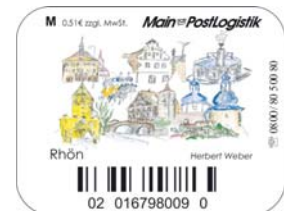

Das Motto für das 1. Quartal 2005 ist „**Sehenswürdigkeiten der Region Mainfranken**“.